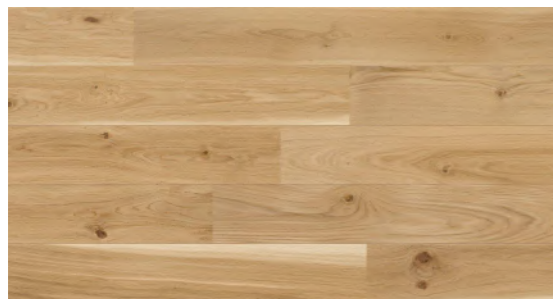

PÕRANDAD

Laudparkett
PARKETT BW 1-1 tamm
Simple matt lakk